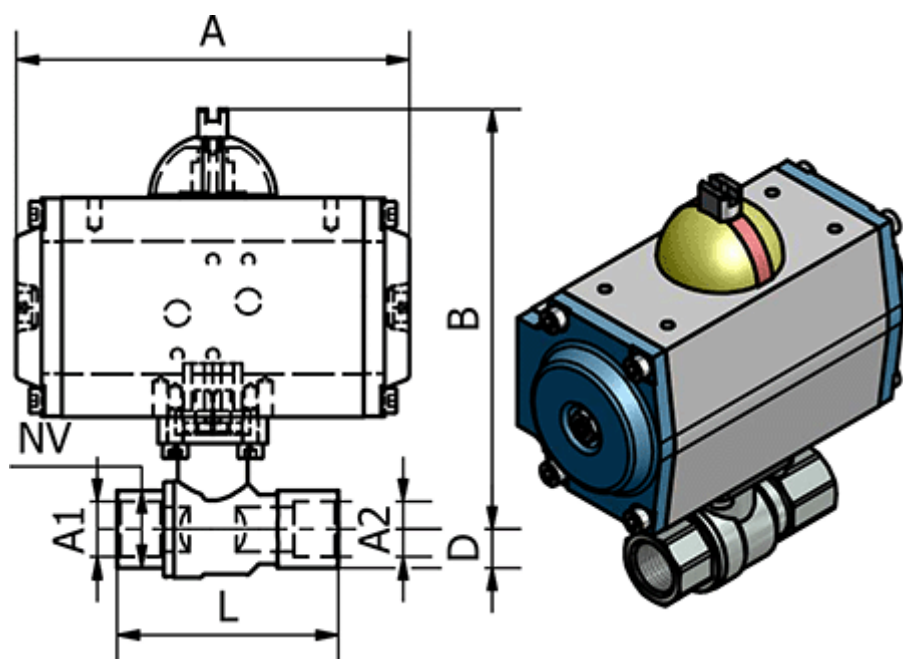

Varenummer: 586350413  
Beskrivelse: Kuglehane 350.413, G 1 1/4" - G 1 1/4"  
Gevind/Gevind

## Mål

A	= 137
B	= 173
D	= 30
L	= 110
Max. Arbejdstryk	= 40 bar
NV	= 50
Tilslutning A1	= G 1 1/4"
Tilslutning A2	= G 1 1/4"